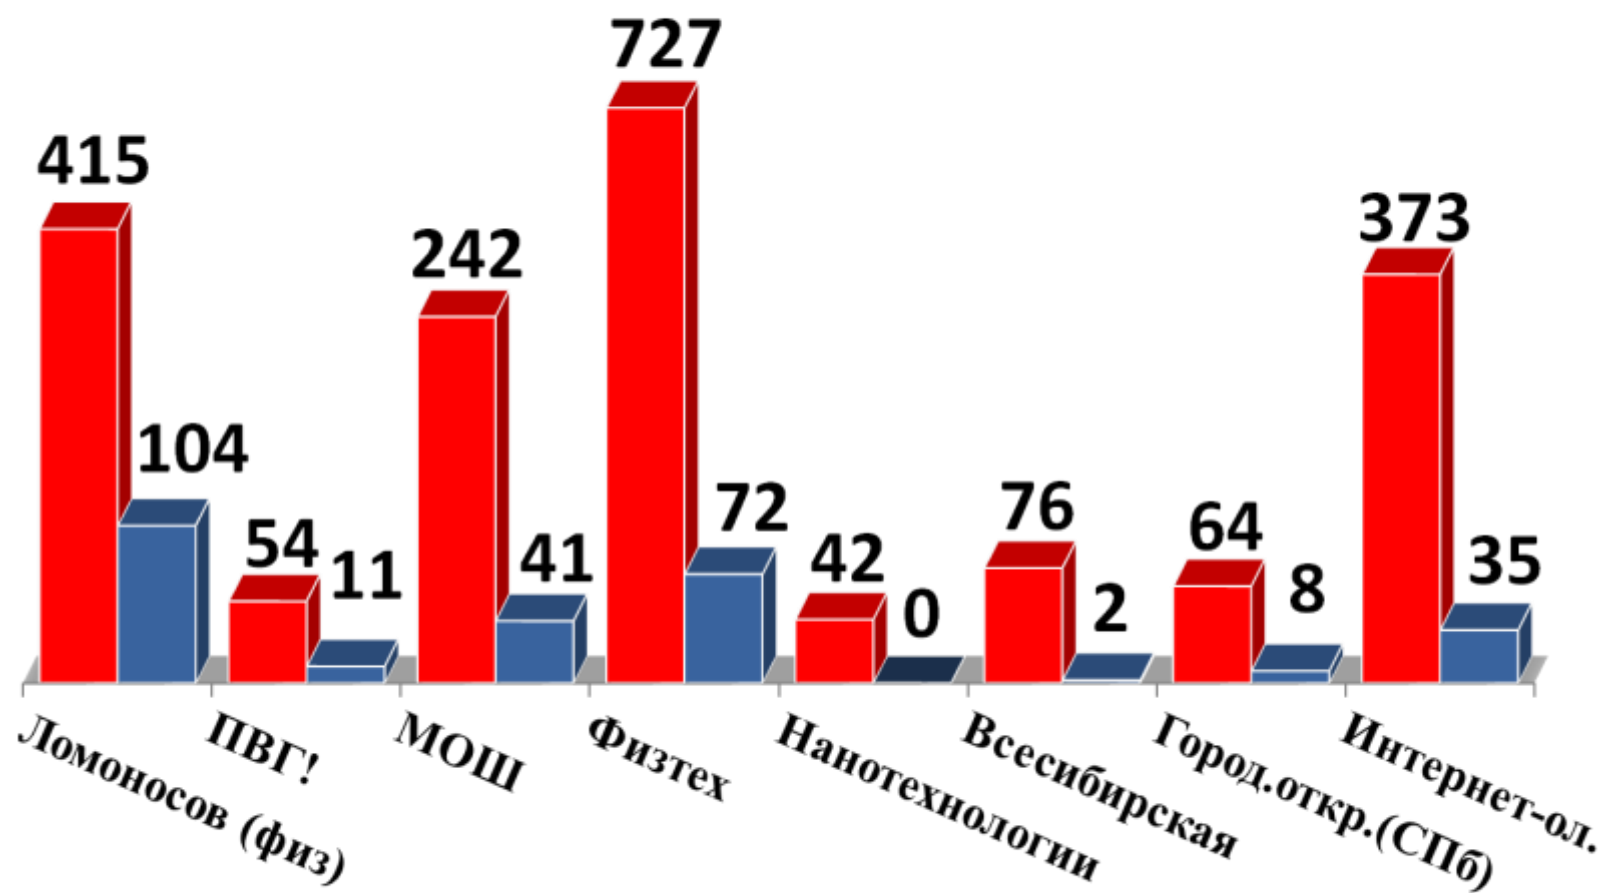

2013

Распределение по регионам, %

Регион	2011	2012	2013
Москва	43	43	45
Московская область	12	17	13
Другие регионы	46	40	42

Представленность регионов (из 182 зачисленных)

Олимпиадники

в приеме

2013 года

Доля олимпиадников в составе приёма 2013 года

	2011	2012	2013	
Имеют льготы	47%	42%	52%	227
Без льгот по олимпиадам	53%	58%	48%	209

Участие в олимпиадах

2012 год

2013 год

- Победители Всероссийской олимпиады
- Победители и призеры олимпиад из Перечня
- Не являются победителями олимпиад

- **Общее кол-во победителей и призеров**
- **Поступило на физфак в 2013 г.**

**Спасибо
за внимание**