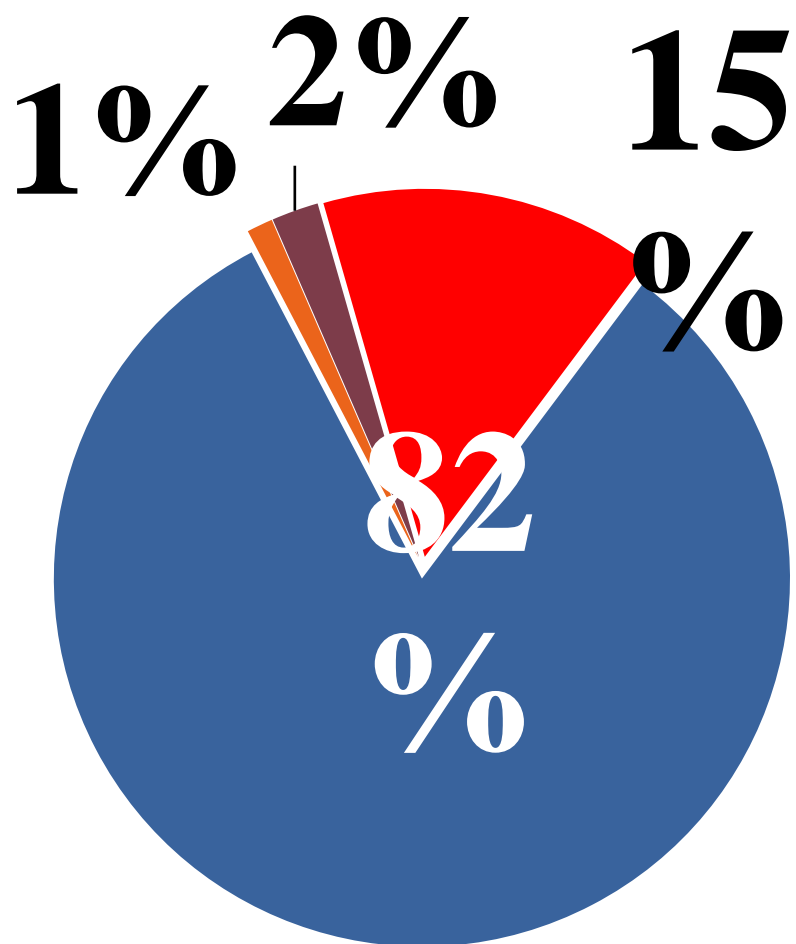

Число зачисленных на 1 курс по различным условиям приёма

Условия приёма	2010	2011	2012	2013
Без экзаменов	117	54	49	64
Вне конкурса	2	11	8	5
В общем конкурсе	307	381	353	358
Целевой прием	-	-	11	9

Результаты зачисления на 1 курс

- Без экзаменов
- В общем конкурсе
- Вне конкурса
- На целевые места