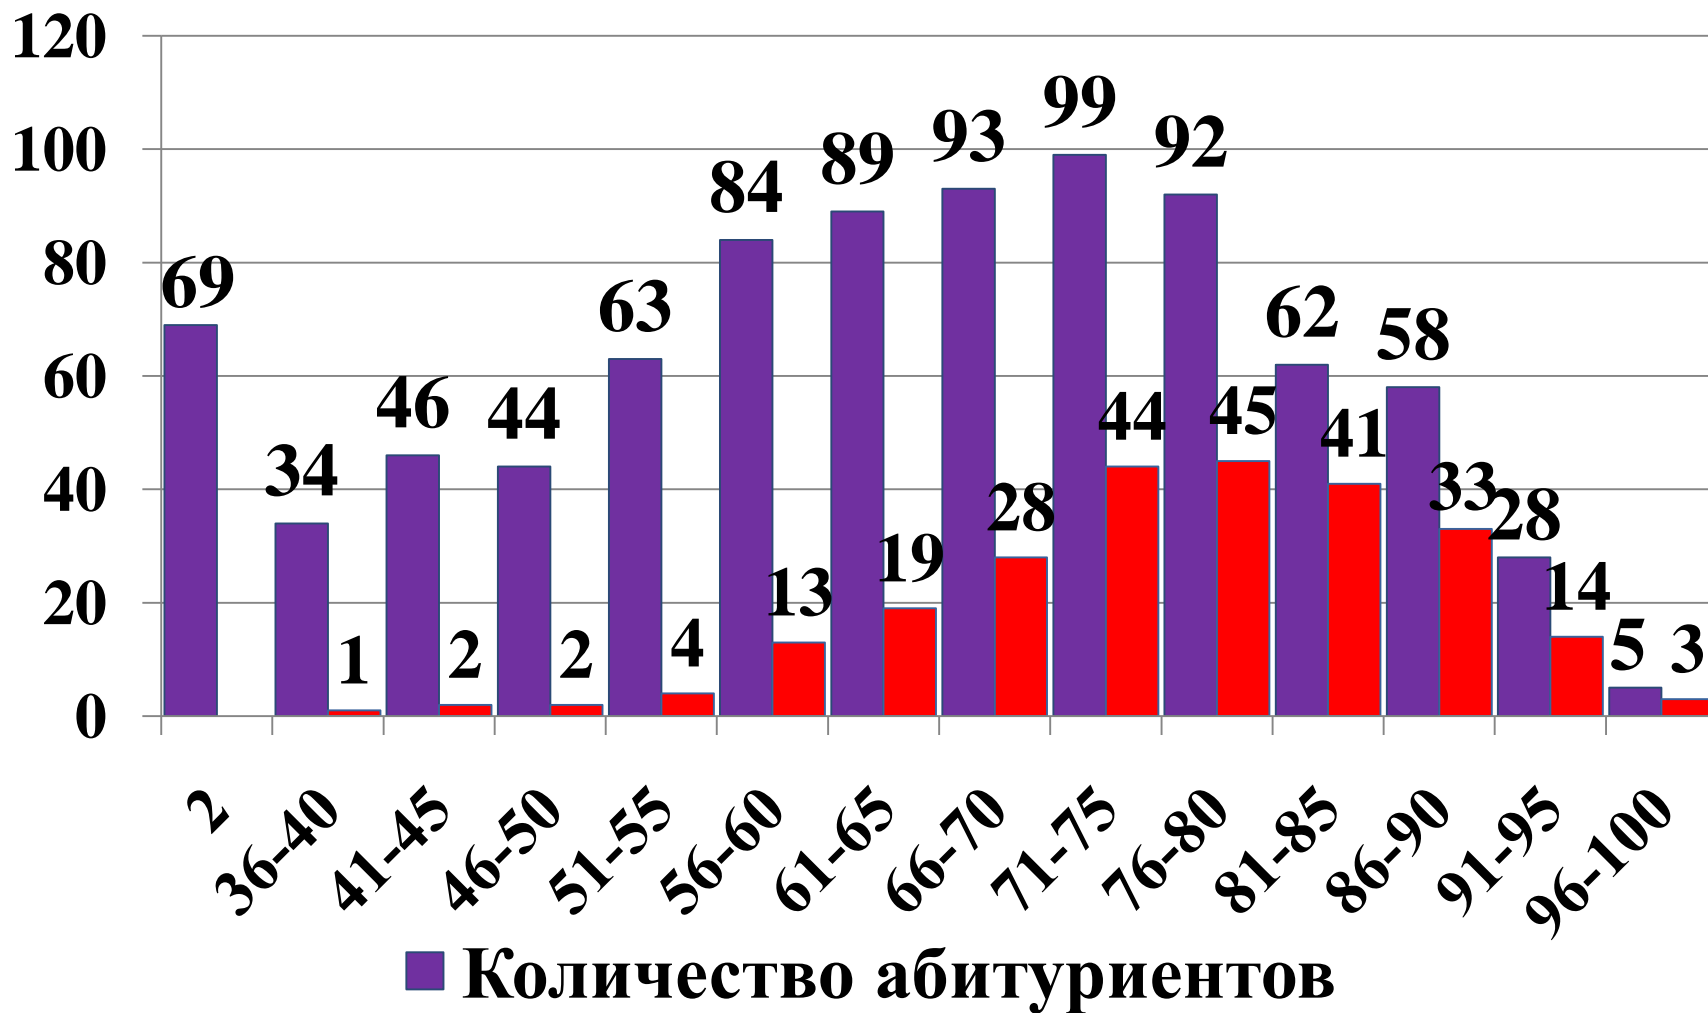

Распределение по баллам за ДВИ