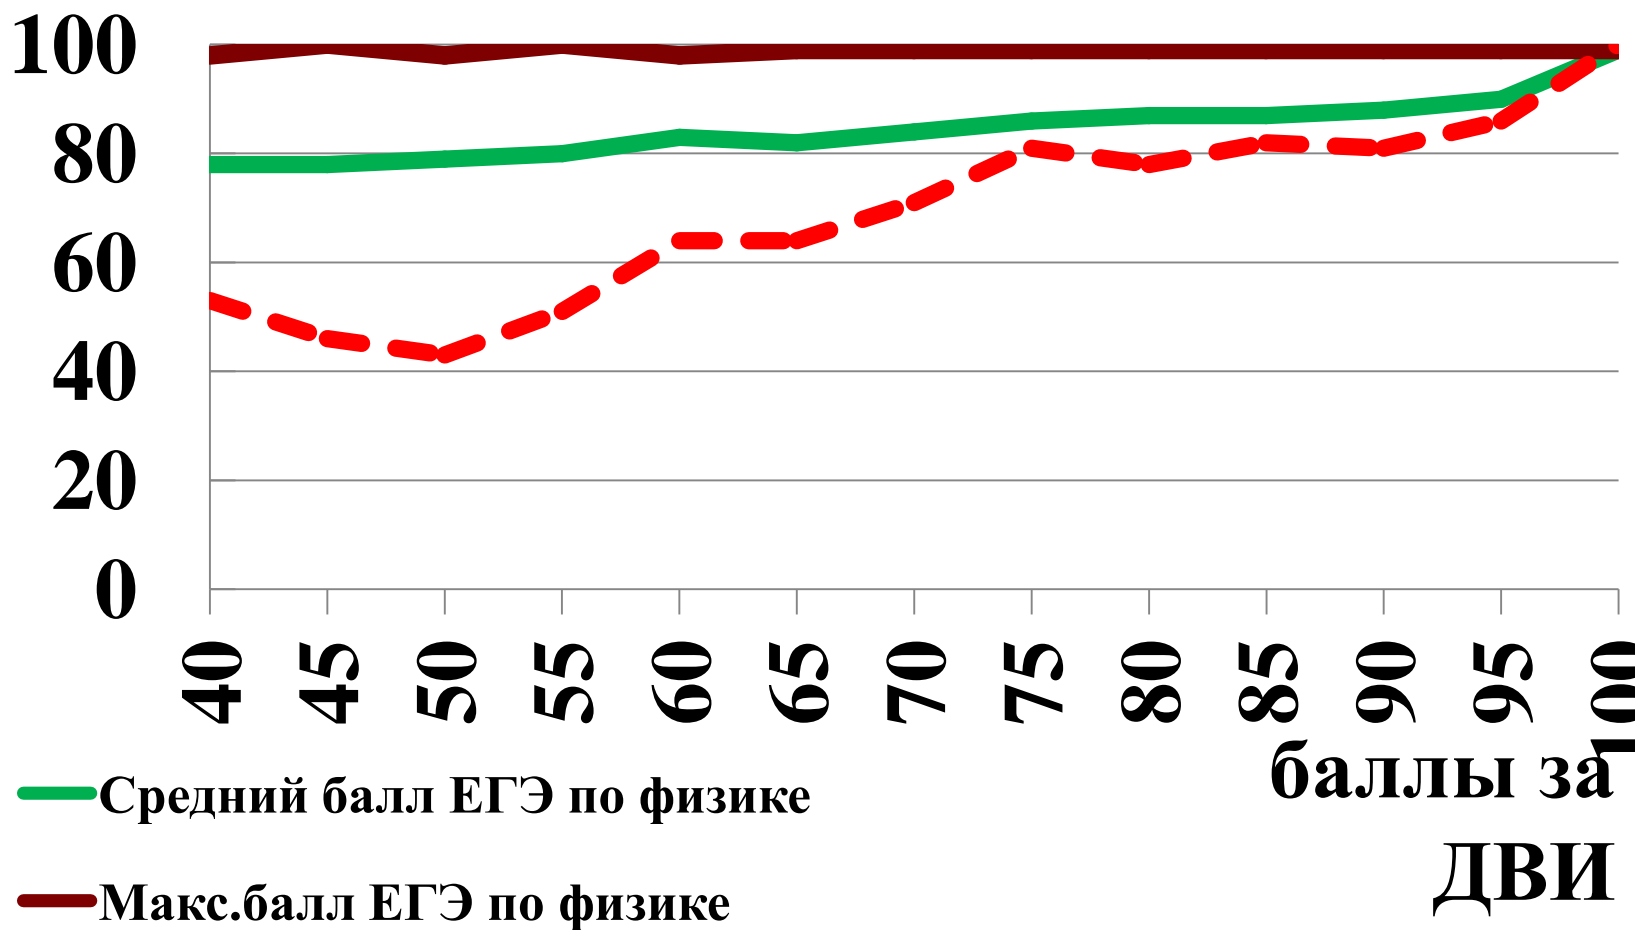

Соотношение ДВИ / ЕГЭ по физике

Поступившие на факультет с низким баллом за ДВИ

ЕГЭ (физика)	ДВИ	ЕГЭ (сумма)	Всего баллов
100	44	275	319
90	48	281	329
77	52	271	323
94	52	277	329
84	55	264	319

Не поступившие на факультет с высоким баллом за ДВИ

73	93	222	315
77	92	219	311
77	87	213	300
77	87	227	314
60	86	215	301