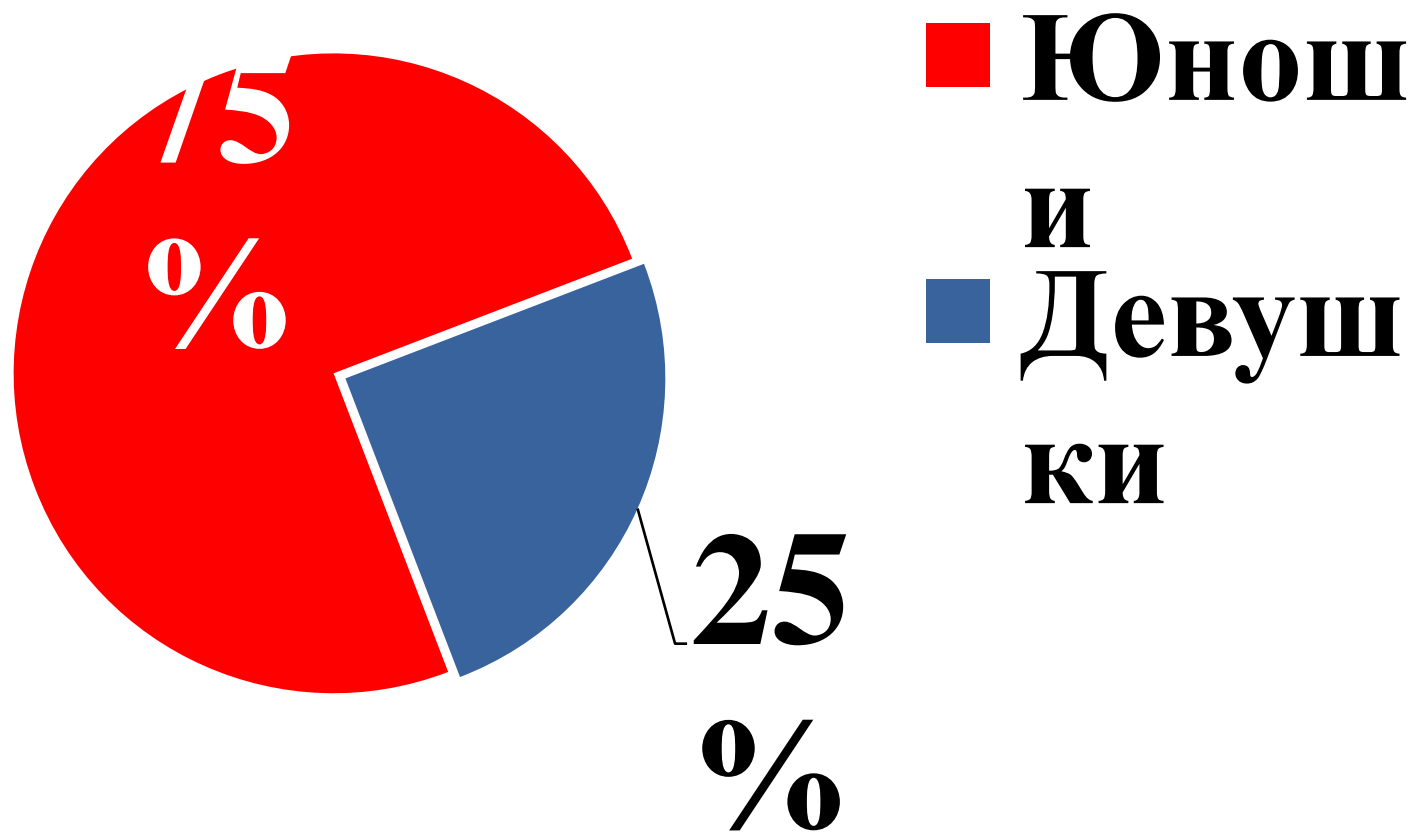

Поступившие на факультет с низким баллом за ДВИ

ЕГЭ (физика)	ДВИ	ЕГЭ (сумма)	Всего баллов
100	44	275	319
90	48	281	329
77	52	271	323
94	52	277	329
84	55	264	319

Не поступившие на факультет с высоким баллом за ДВИ

73	93	222	315
77	92	219	311
77	87	213	300
77	87	227	314
60	86	215	301

Распределение студентов 1 курса по полу в 2013 году